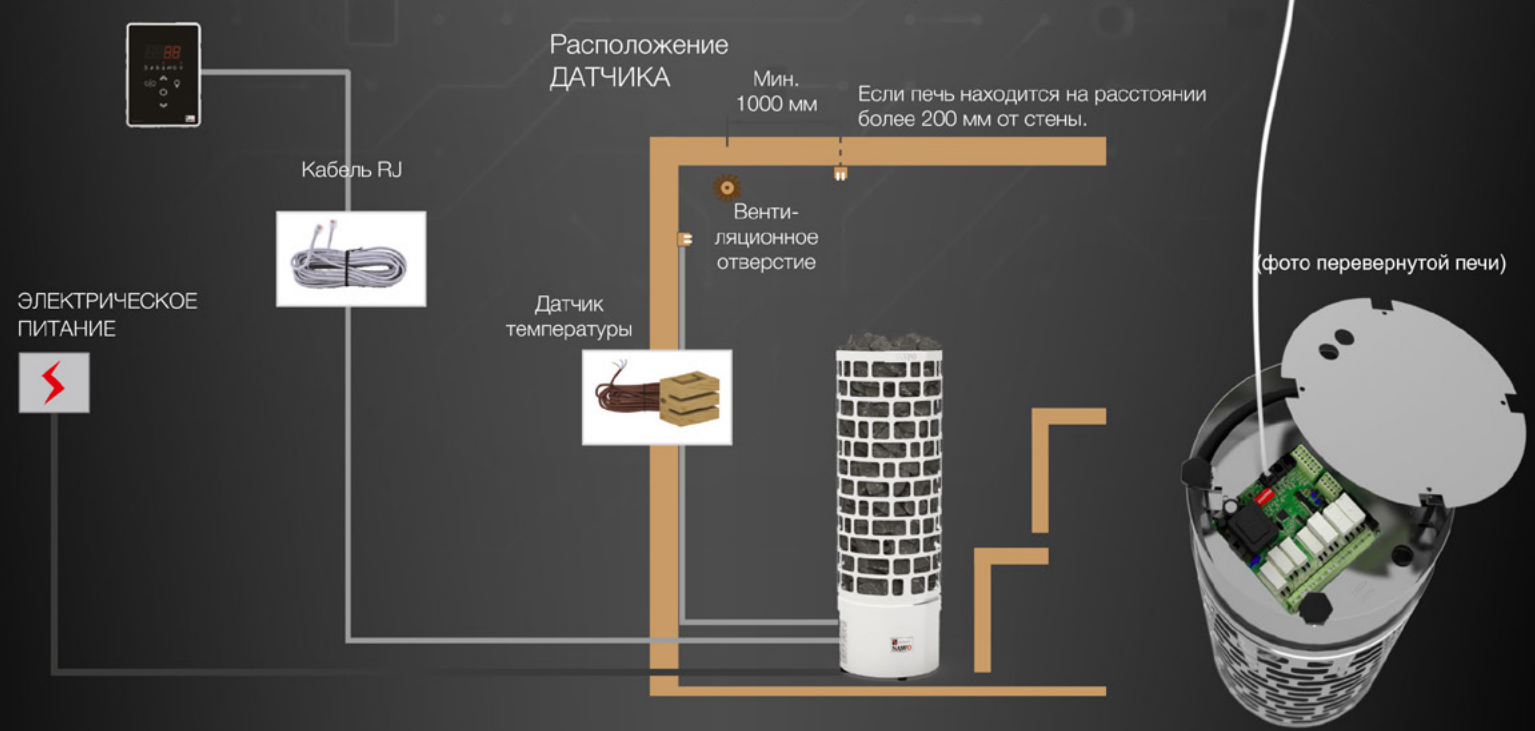

Техническое подключение

(фото перевернутой печи)