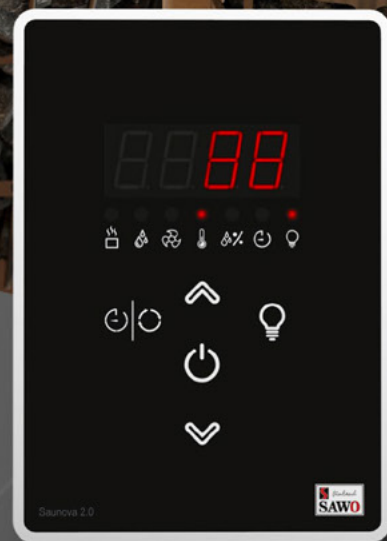

Пользовательский интерфейс Saunova можно установить как внутри сауны, так и снаружи.

Панель пульта управления Saunova заказывается отдельно

Включено в комплектацию

Кабель RJ длиной 4 м

Датчик температуры с силиконовым проводом длиной 4 м

Характеристики пульта управления

- Размер панели пульта управления: (Ш) 104 x (В) 147 x (Г) 3,5 мм
- Вес: 0,37 кг
- 7 светодиодных индикаторов
- 5 кнопок
- Нержавеющий металлический корпус
- Установка температуры
- Измерение температуры по Цельсию или Фаренгейту
- Ограничитель продолжительности сеанса на 1, 2, 4, 6, 8, 12, 18 или 24 часа
- Таймер предварительного запуска (макс. за 6 часов для бытового использования / за 24 часа для коммерческого использования)
- Блокировка клавиатуры
- Контроль освещения
- Контроль вентилятора (доп. функция)
- Дополнительные датчики для полок (температурные или температурно-влажностные)
- Аварийный выключатель печи (EN 60335-2-53) или функция дверного выключения
- Функция дистанционного включения для систем домашней автоматизации
- Функция парогенерации с сушкой сауны (только для печей Combi)