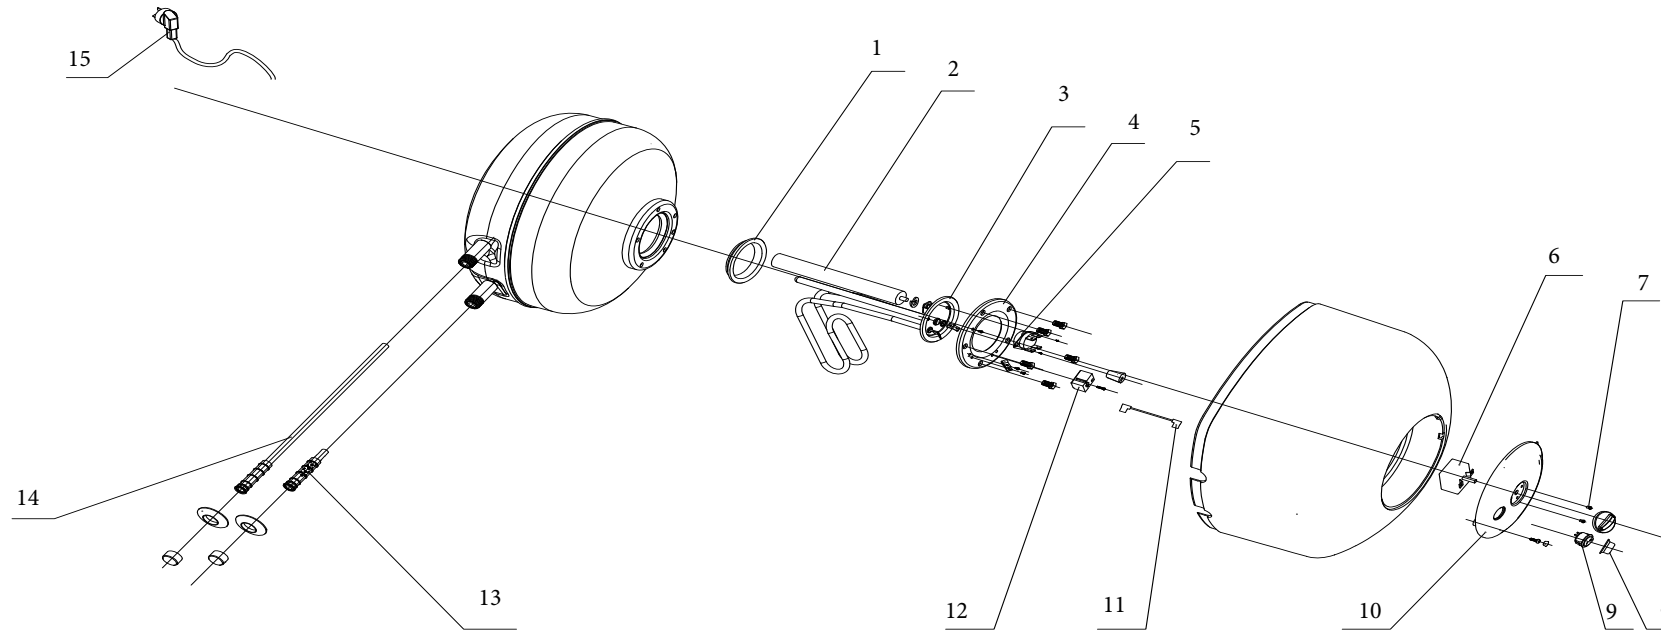

**Lista Pezzi / Spare Parts / Ersatzteile**  
**List Onderdelen / Liste Pieces Detaches / Lista Piezas De Repuesto**

**Сборочный чертеж Мини-Водонагревателя Ferrolì**

**Moon SN15SVE2.5**

**Lista Pezzi / Spare Parts / Ersatzsteile**  
**List Onderdelen / Liste Pieces Detaches / Lista Piezas De Repuesto**

**Сборочный чертеж Мини-Водонагревателя Ferroli**

**Moon SN15SVE2.5**

<b>Номер</b>	<b>Артикул</b>	<b>Наименование</b>	<b>Кол-во</b>
1.	45500082	Прокладка	1
2.	48200060	Магниевый анод	1
3.	46214030	Нагревательный элемент	1
4.	41100713-A	Фланец	1
5.	46300720-1	Выкл. безынерционный тепловой	1
6.	46301086-1	Термостат регулируемый	1
7.	45300610	Ручка	1
8.	45500740	Колпачок	1
9.	46100150	Кнопка вкл., выкл.	1
10.	45401290	Крышка пластиковая	1
11.	46422120	Соединительный кабель	1
12.	46100110	Предохранительный термостат	1
13.	41200843	Впускной патрубок	1
14.	41201212	Выпускной патрубок	1
15.	46000251	Кабель	1