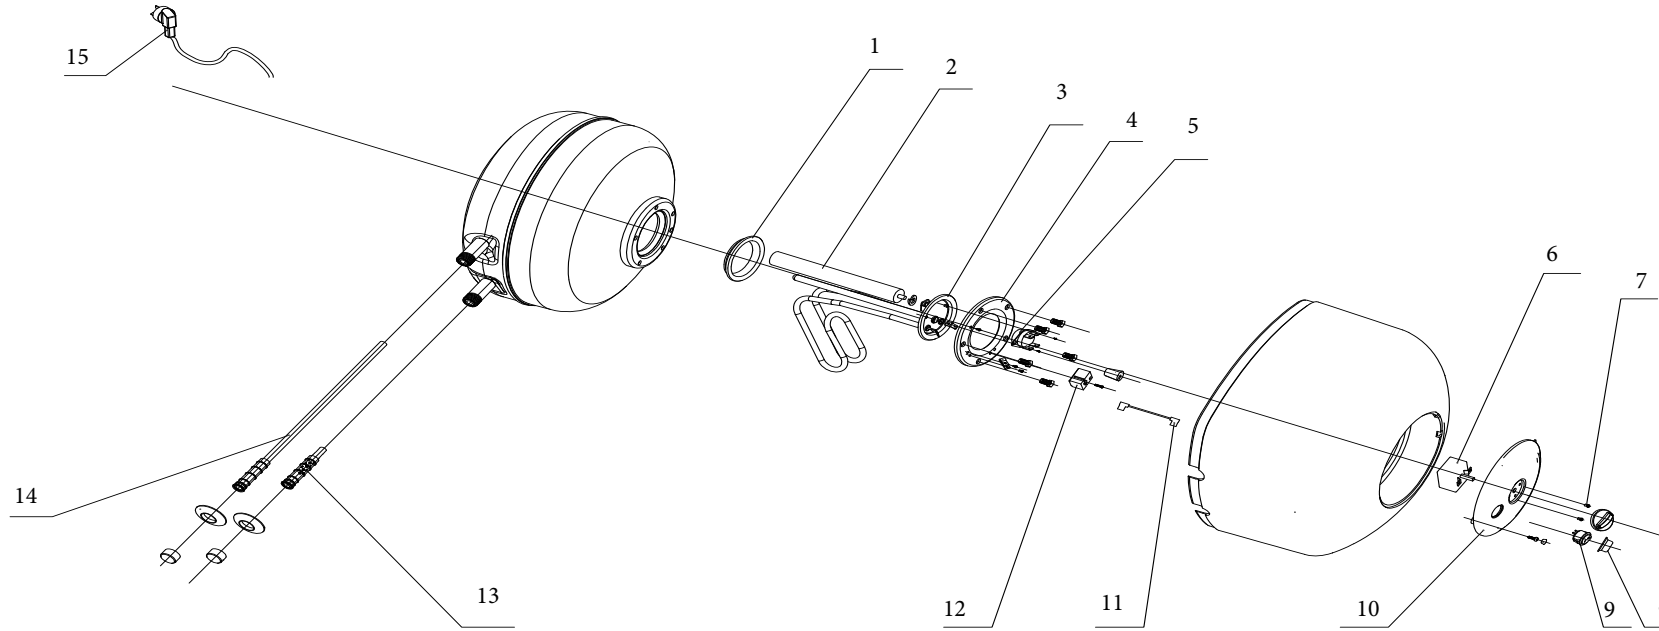

Lista Pezzi / Spare Parts / Ersatzteile
List Onderdelen / Liste Pieces Detaches / Lista Piezas De Repuesto

Сборочный чертеж Мини-Водонагревателя Ferrolì

Moon SN15SVE2.5U

Lista Pezzi / Spare Parts / Ersatzsteile
List Onderdelen / Liste Pieces Detaches / Lista Piezas De Repuesto

Сборочный чертеж Мини-Водонагревателя Ferroli

Moon SN15SVE2.5U

Номер	Артикул	Наименование	Кол-во
1.	45500082	Прокладка	1
2.	48200060	Магниевый анод	1
3.	46214030	Нагревательный элемент	1
4.	41100713-A	Фланец	1
5.	46300720-1	Выкл. безынерционный тепловой	1
6.	46301086-1	Термостат регулируемый	1
7.	45300610	Ручка	1
8.	45500740	Колпачок	1
9.	46100150	Кнопка вкл., выкл.	1
10.	45401300	Крышка пластиковая	1
11.	46422120	Соединительный кабель	1
12.	46100110	Предохранительный термостат	1
13.	41202850-B	Впускной патрубок	1
14.	41202872	Выпускной патрубок	1
15.	46000251	Кабель	1