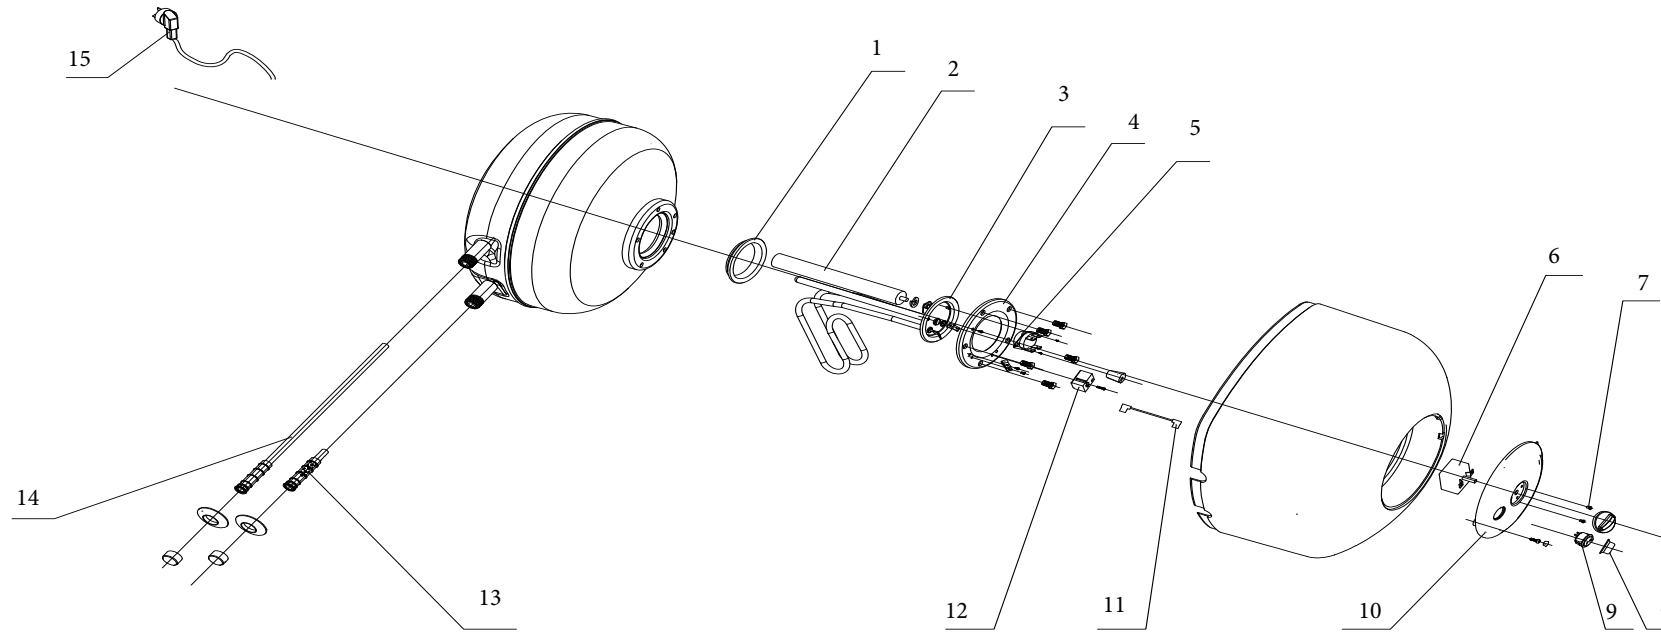

Lista Pezzi / Spare Parts / Ersatzteile
List Onderdelen / Liste Pieces Detaches / Lista Piezas De Repuesto

Сборочный чертеж Мини-Водонагревателя Ferrolì

MOON SN 10SVE2

Lista Pezzi / Spare Parts / Ersatzsteile
List Onderdelen / Liste Pieces Detaches / Lista Piezas De Repuesto

Сборочный чертеж Мини-Водонагревателя Ferrolì

MOON SN 10SVE2

Номер	Артикул	Наименование	Кол-во
1.	45500082	Прокладка	1
2.	48200040	Магниевый анод	1
3.	46213630	Нагревательный элемент	1
4.	41100713-A	Фланец	1
5.	46300720-1	Выкл. безынерционный тепловой	1
6.	46301086-1	Термостат регулируемый	1
7.	45300610	Ручка	1
8.	45500740	Колпачок	1
9.	46100150	Кнопка вкл., выкл.	1
10.	45401290	Крышка пластиковая	1
11.	46420050	Соединительный кабель	1
12.	46100110	Предохранительный термостат	1
13.	41200843	Впускной патрубок	1
14.	41201192	Выпускной патрубок	1
15.	46000251	Кабель	1