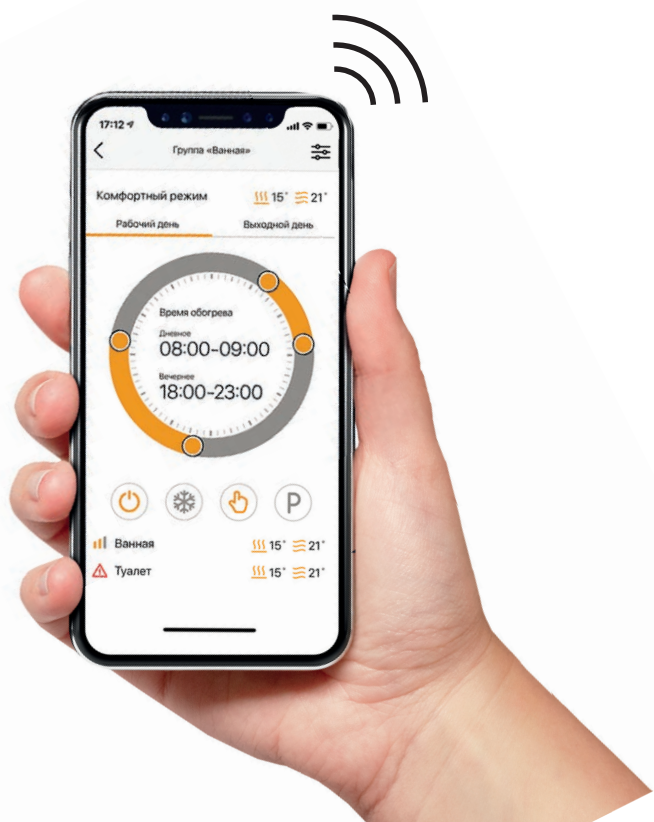

### ★ Уникальная характеристика!

Легкое визуальное считывание состояния работы системы обогрева

Цветовая индикация режимов работы:

Двойное управление обогревом:  
со смартфона или экрана  
терморегулятора

Сенсорный экран

Статистика и анализ энергопотребления

Подключение неограниченного  
количества терморегуляторов к одному  
мобильному устройству

**Экономия энергии до 70%**

★ **Уникальная характеристика!**  
Управление по Wi-Fi из любой точки мира

App Store

Google Play

Бесплатное приложение SST Cloud  
для iOS, Android

Терморегуляторы предназначены для управления бытовыми электрическими и водяными (управление термоголовками) системами отопления – теплые полы, конвекторы, полотенцесушители, бойлеры и т.п.